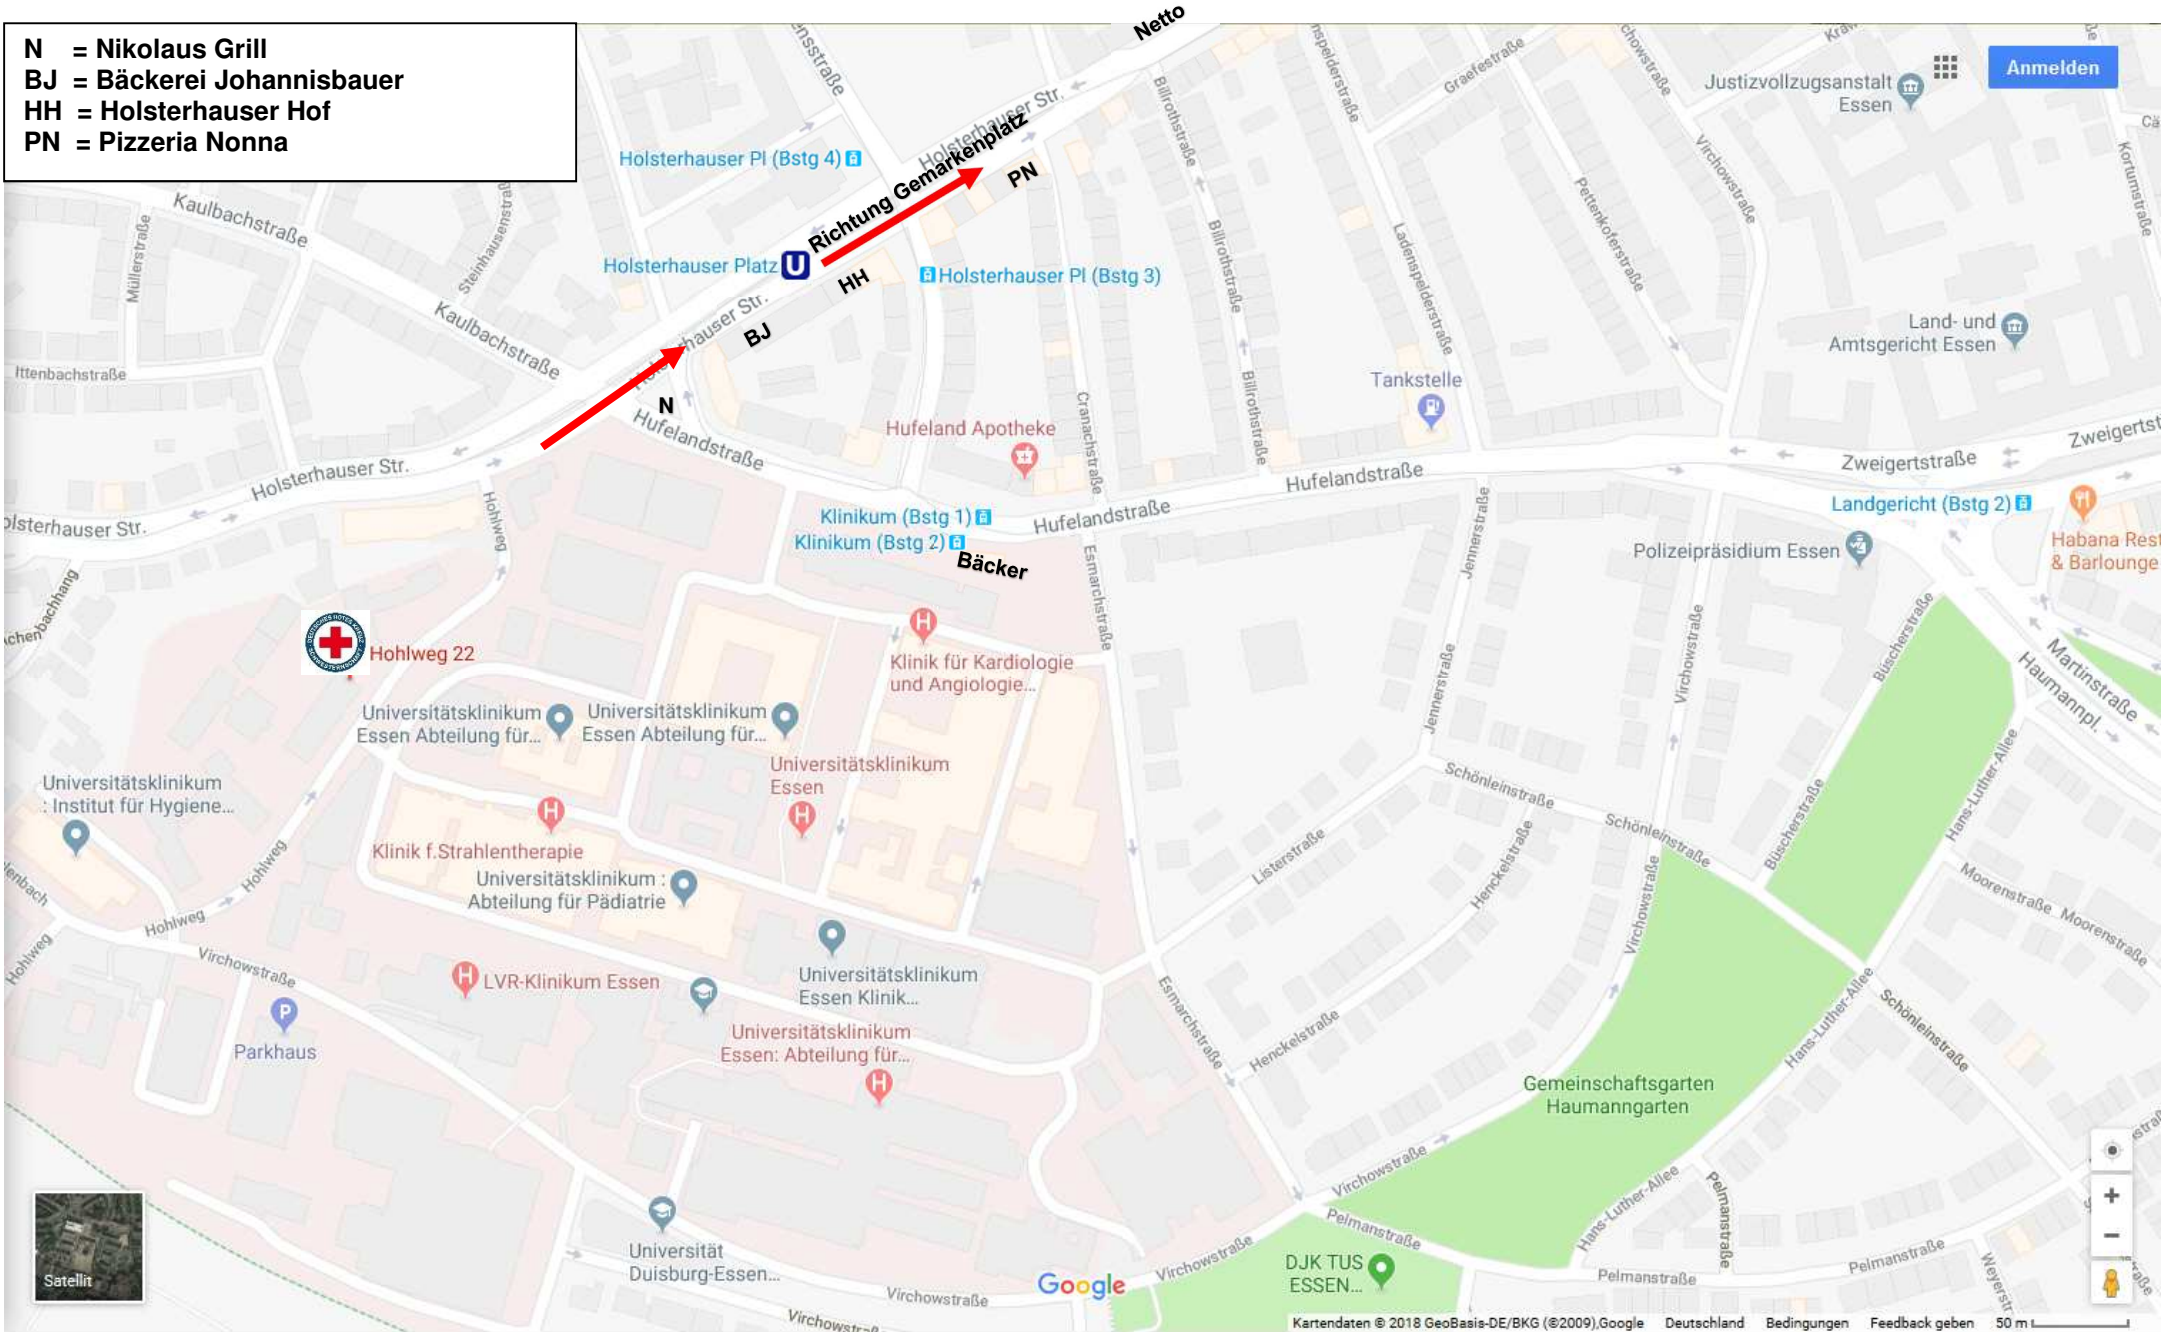

N = Nikolaus Grill
BJ = Bäckerei Johannisbauer
HH = Holsterhauser Hof
PN = Pizzeria Nonna

Anmelden

Holsterhauser Pl (Bstg 4)

Holsterhauser Platz U Richtung Gemarkenplatz
HH Holsterhauser Pl (Bstg 3)

BJ

Bäcker

Universitätsklinikum Essen: Abteilung für...

Universität Duisburg-Essen...

Google

DJK TUS ESSEN...

Kartendaten © 2018 GeoBasis-DE/BKG (©2009), Google Deutschland Bedingungen Feedback geben 50 m

Öffnungszeiten Bäcker Peter